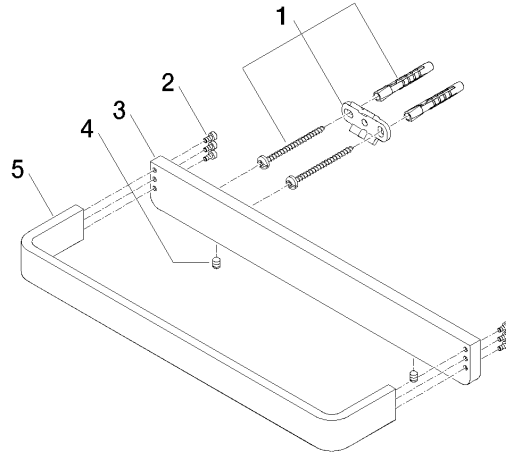

83 030 710

- gauge 185 mm
- width 300mm
- height 35 mm
- 70mm projection

Chrome

83 030 710-00

Brushed Platinum

83 030 710-06

83 030 710

mm [inches]

### Spare parts list

No.	Item Number	Name	Quantity used	Delivery time
1	05 17 20 717 00 90	fixing set	2	2
2	90 30 30 059 00 90	screw	2	2
3	08 17 71 500-00	holder	1	10
4	90 31 11 112 00 90	pin	2	2
5	08 17 71 550-00	holder	1	60